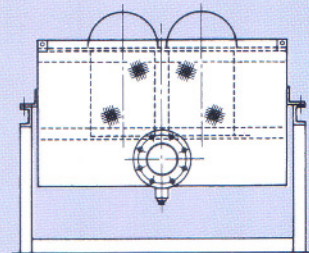

## Piping Accessories

ドレンポット

Drain Pot

計量ポット

Measuring Pot

スクリーン付ポット

Built-in Screen Pot

排水用ポット(スクリーン付)

Drain Pot with Screen

サンプリングクーラー

Sampling Cooler

● 1型  
● Type 1

● 2型  
● Type 2

デミスター

Demister

ダクト