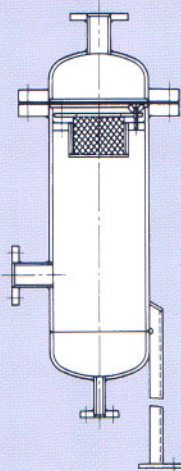

## Piping Accessories

ドレンポット

Drain Pot

計量ポット

Measuring Pot

スクリーン付ポット

Built-in Screen Pot

排水用ポット(スクリーン付)

Drain Pot with Screen

サンプリングクーラー

Sampling Cooler

● 1型  
● Type 1

● 2型  
● Type 2

デミスター

Demister

ダクト

Duct