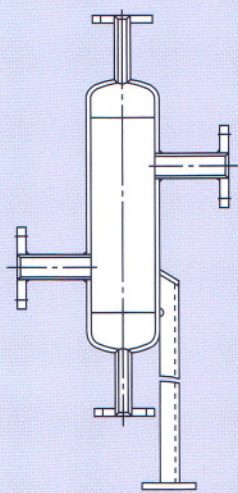

# パイピング アクセサリー

## Piping Accessories

ドレンポット

Drain Pot

計量ポット

Measuring Pot

スクリーン付ポット

Built-in Screen Pot

排水用ポット(スクリーン付)

Drain Pot with Screen

サンプリングクーラー

Sampling Cooler

● 1型  
● Type 1

● 2型  
● Type 2

デミスター

Demister

ダクト

Duct