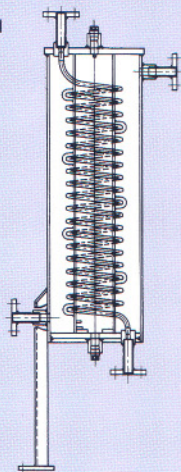

## Piping Accessories

ドレンポット

Drain Pot

計量ポット

Measuring Pot

スクリーン付ポット

Built-in Screen Pot

排水用ポット(スクリーン付)

Drain Pot with Screen

サンプリングクーラー

Sampling Cooler

● 1型  
● Type 1

● 2型  
● Type 2

デミスター

Demister

ダクト

Duct