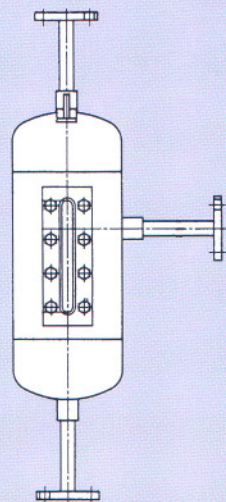

## Piping Accessories

ドレンポット

Drain Pot

計量ポット

Measuring Pot

スクリーン付ポット

Built-in Screen Pot

排水用ポット(スクリーン付)

Drain Pot with Screen

サンプリングクーラー

Sampling Cooler

● 1型  
● Type 1

● 2型  
● Type 2

デミスター

Demister

ダクト