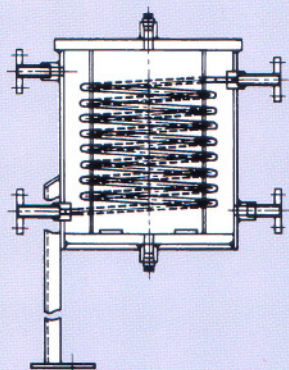

## Piping Accessories

ドレンポット

Drain Pot

計量ポット

Measuring Pot

スクリーン付ポット

Built-in Screen Pot

排水用ポット(スクリーン付)

Drain Pot with Screen

サンプリングクーラー

Sampling Cooler

● 1型  
● Type 1

● 2型  
● Type 2

デミスター

Demister

ダクト

Duct